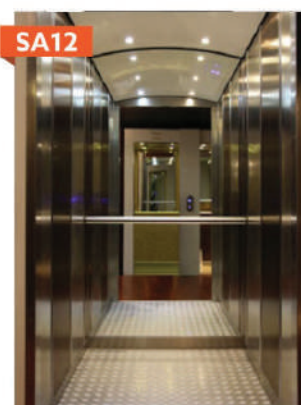

Cabines

Faux-plafonds

Parois

PANNEAUX MELAMINE

VERRES LAMINES

Revêtement sol

Portes

- Portes avec mécanisme modulaire
- Assemblage rapide et précis
- Haute performance de rendement
- Système SIEMENS Sidoor AT40
- Ne nécessite pas de maintenance
- Longue durée de vie